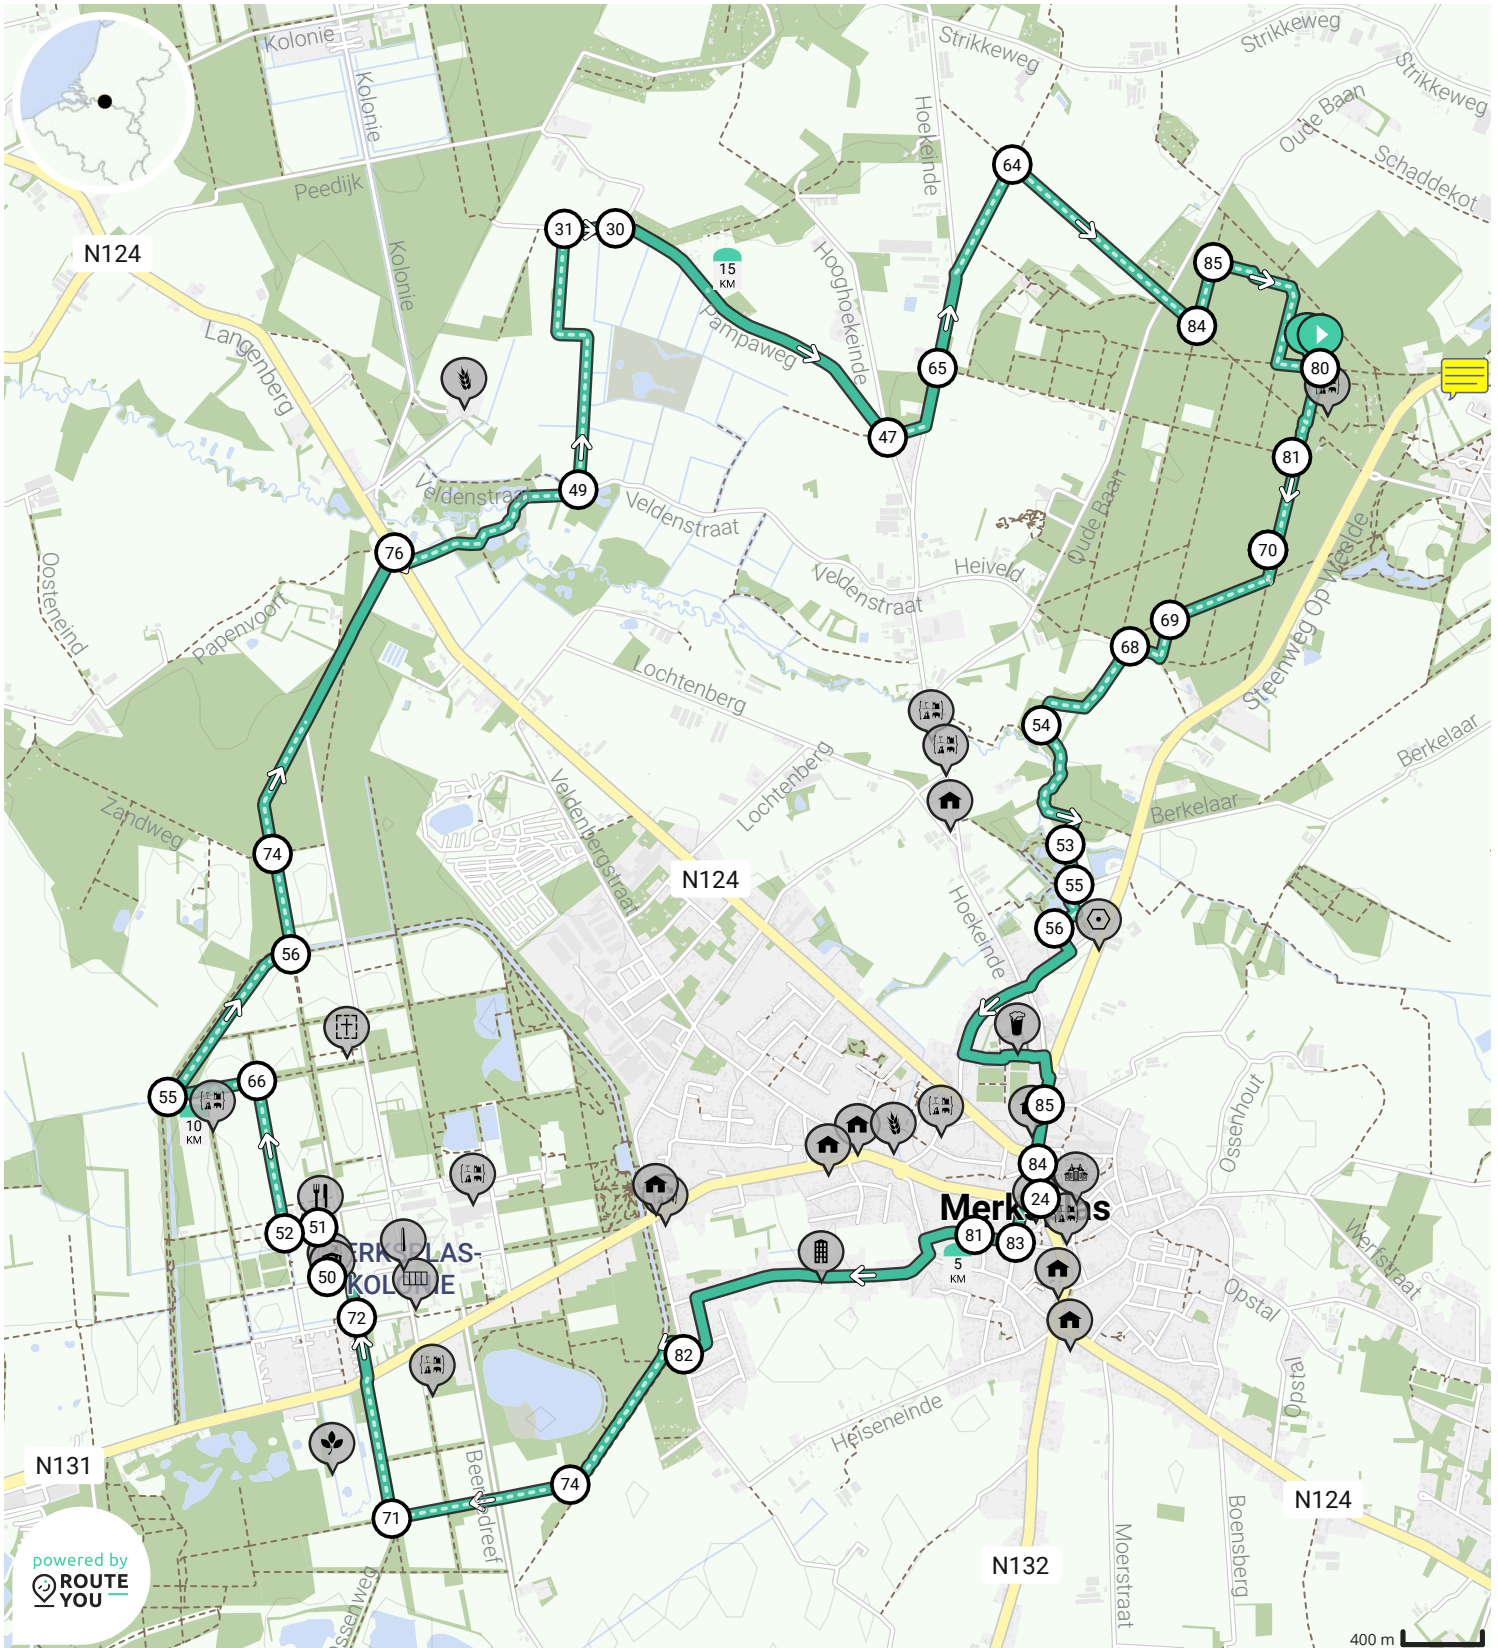

Merksplas-merksplas kolonie

Door krommen

BEKIJK OP MOBIEL

↔ Lengte: 19.0 km

📍 Kastanjelaar 11, 2330 Merksplas, België

↗ Stijging: 18 m

📍 Kastanjelaar 11, 2330 Merksplas, België

📊 Moeilijkheidsgraad: 7/10

powered by ROUTE YOU