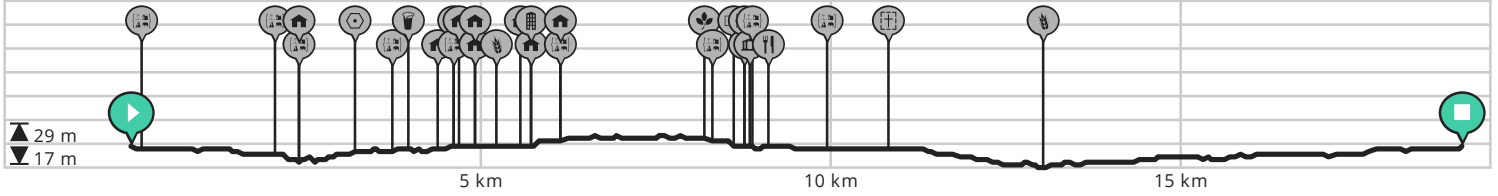

Merksplas-merksplas kolonie

Door krommen

BEKIJK OP MOBIEL

↔ Lengte: 19.0 km

📍 Kastanjelaar 11, 2330 Merksplas, België

↗ Stijging: 18 m

📍 Kastanjelaar 11, 2330 Merksplas, België

📊 Moeilijkheidsgraad: 7/10