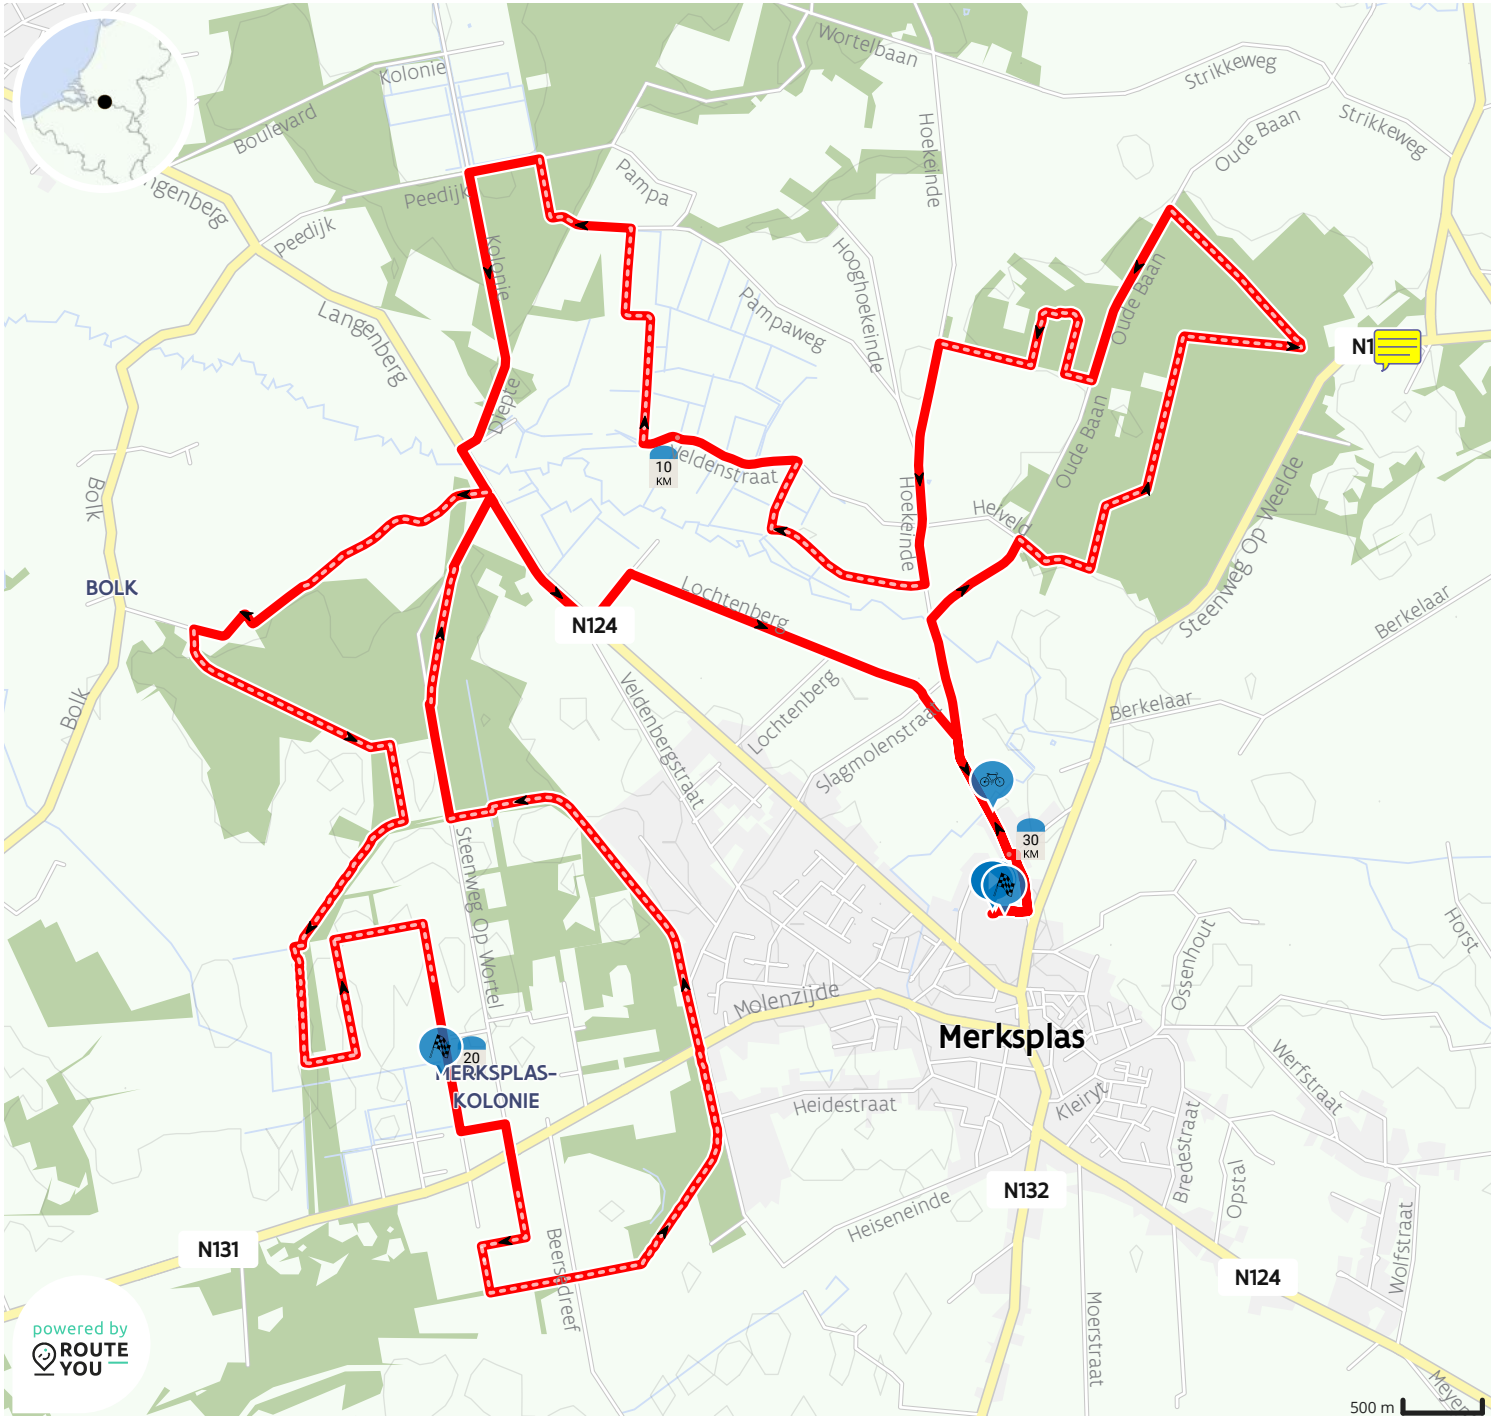

Door Sport Vlaanderen - mountainbike routes

-  Lengte: 30.5 km
-  Stijging: 33 m
-  Moeilijkheidsgraad: 2/10
-  Hofeinde 9, 2330 Merksplas, België
-  Hofeinde 9, 2330 Merksplas, België

Map Data: © OpenStreetMap Contributors; Cartography: © RouteYou