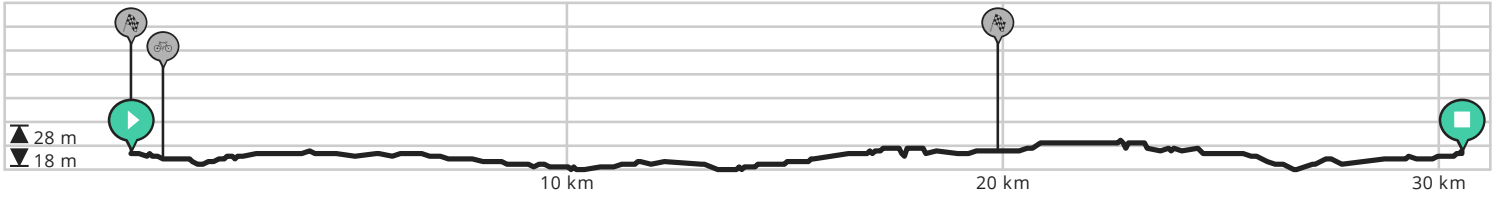

Door Sport Vlaanderen - mountainbike routes

-  Lengte: 30.5 km
-  Stijging: 33 m
-  Moeilijkheidsgraad: 2/10
-  Hofeinde 9, 2330 Merksplas, België
-  Hofeinde 9, 2330 Merksplas, België

Map Data: © OpenStreetMap Contributors; Cartography: © RouteYou